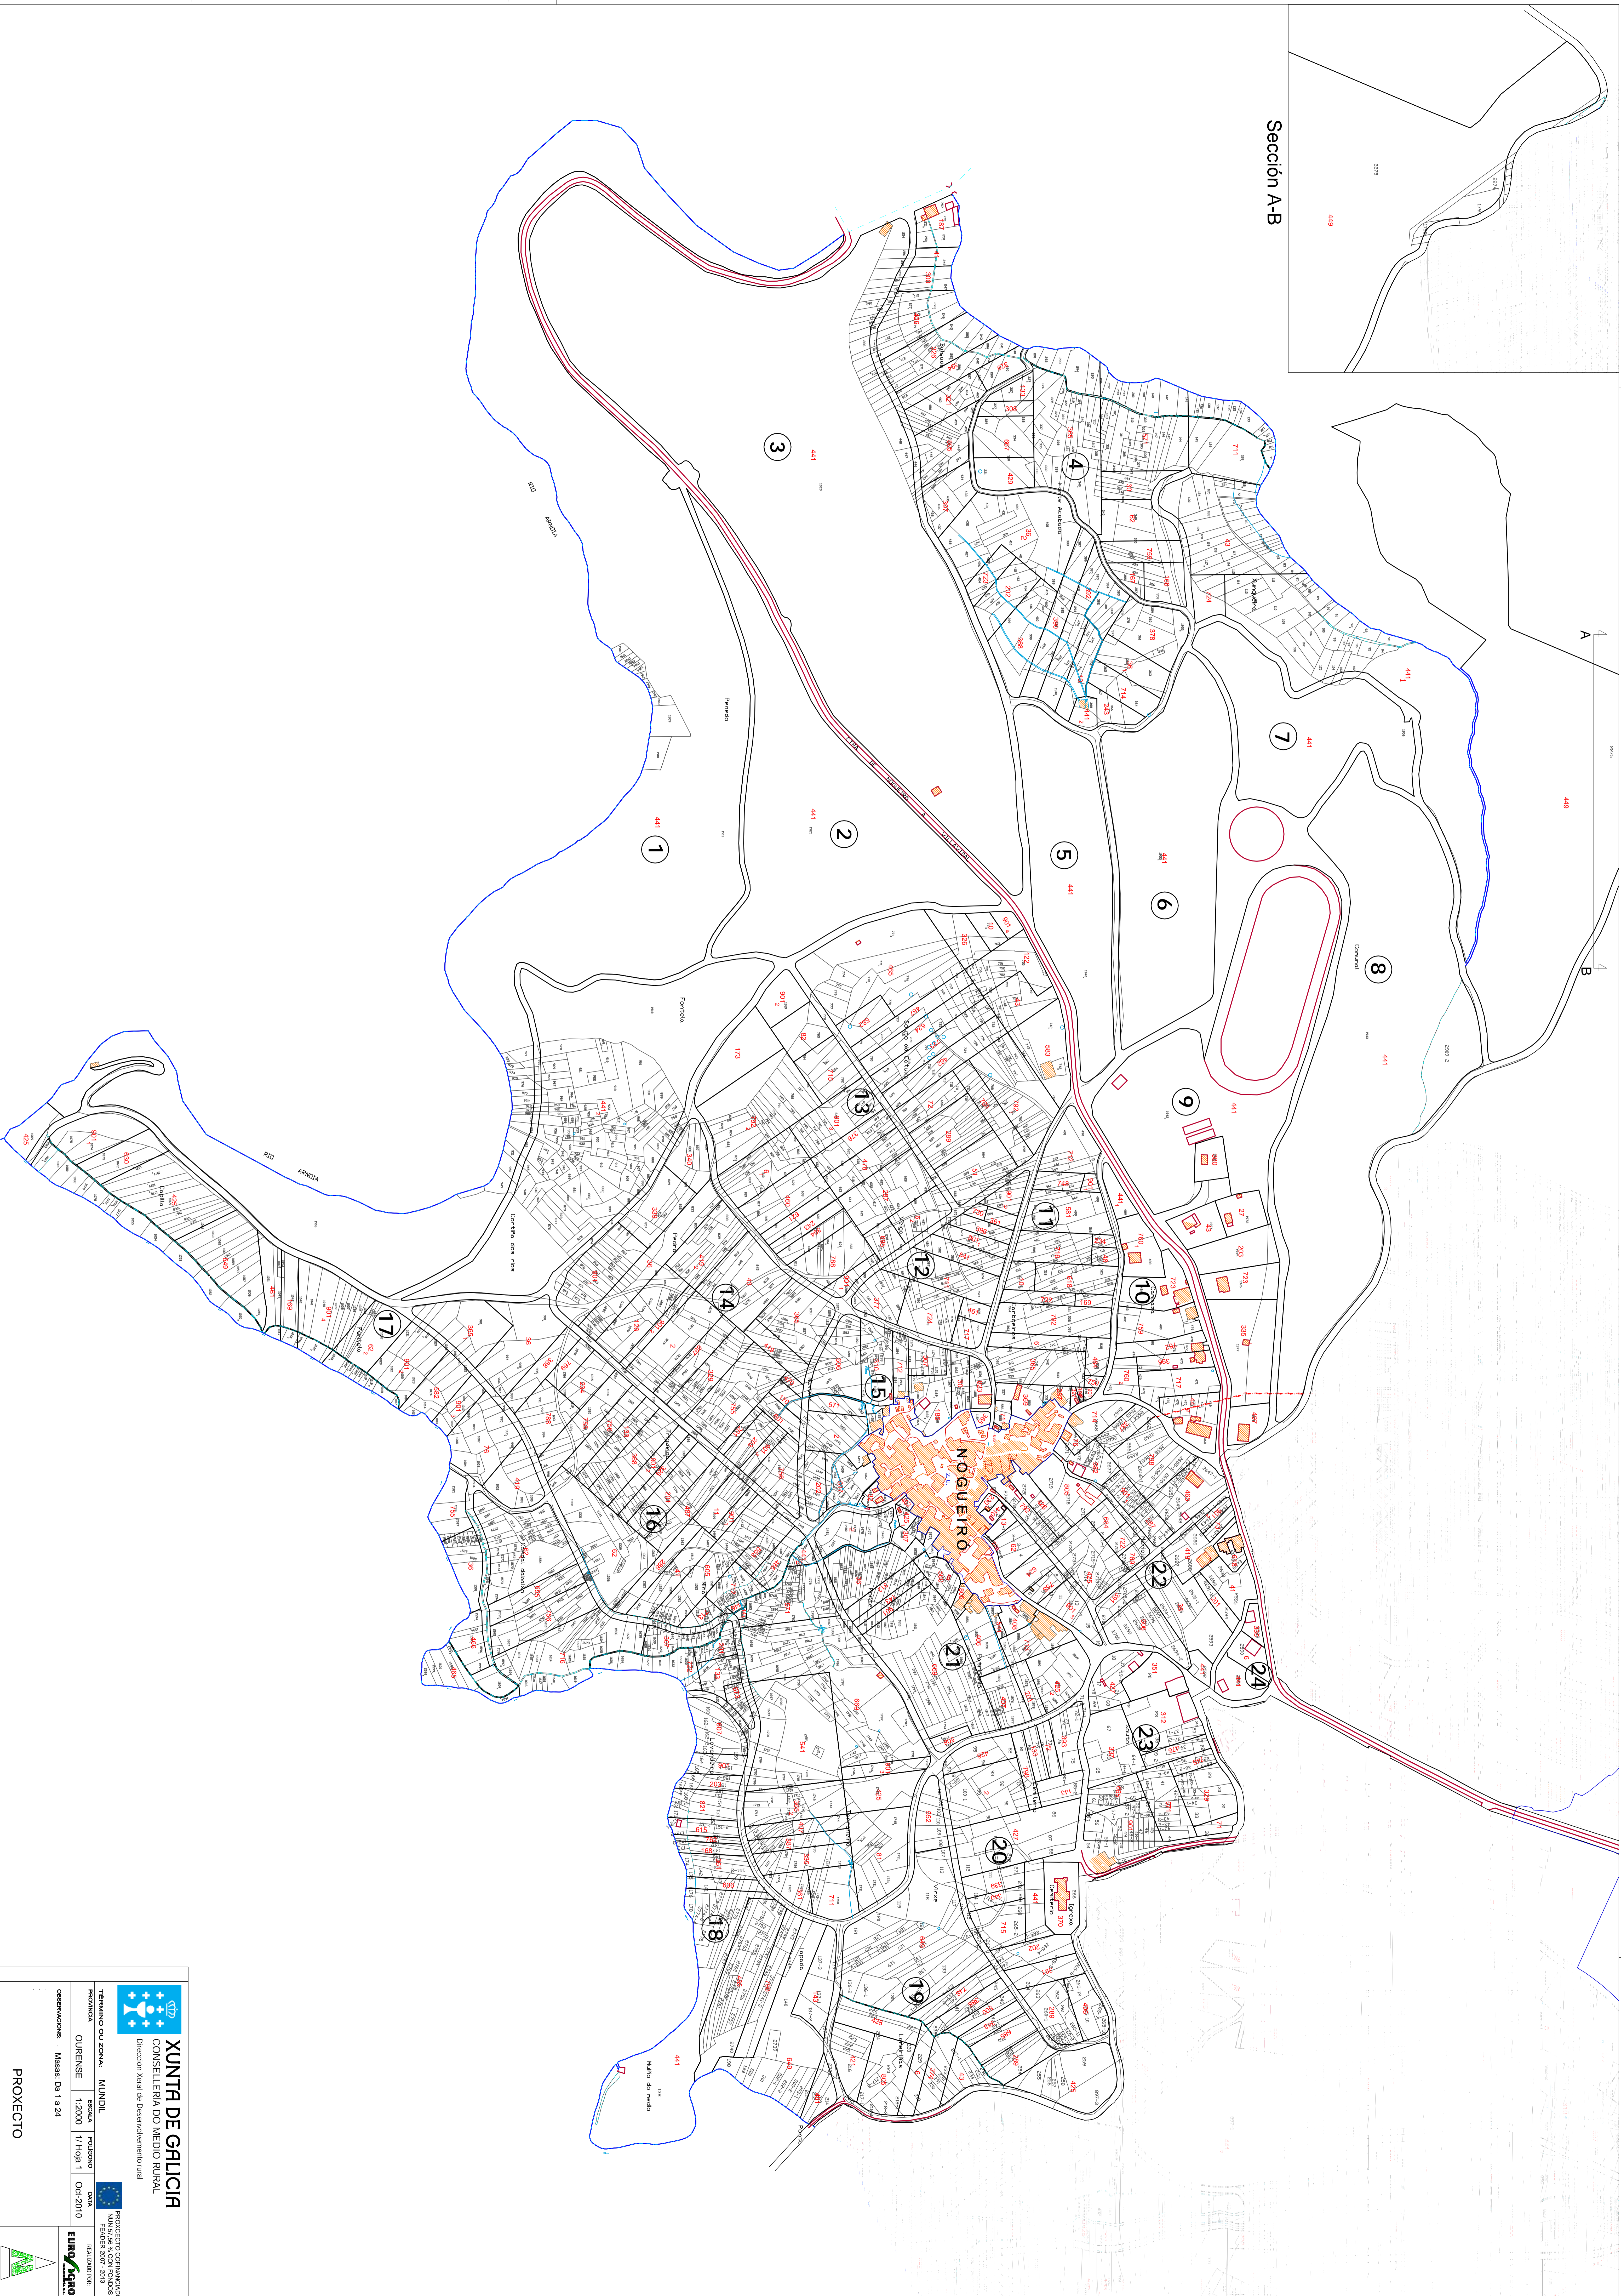

Sección A-B

 XUNTA DE GALICIA CONSELLERÍA DO MEDIO RURAL Dirección Xeral de Desenvolvemento rural		 PROXECTO FINANCIADO polo Fondo Europeo de Desenvolvemento Rural (FEDER) 2007-2013	
TÍTULO DO PLAN: MUNICI PREVENCIÓN: OURENSE	DATA: 1/2000 ESCALA: 1/1.000	PROXECTO: PLAN DE ORDENACIÓN DO TERRITORIO RURAL	DATA: 1/2000 ESCALA: 1/1.000
OBSERVACIÓNS: MARBES: Dn 1 a 24		OBSERVACIÓNS: MARBES: Dn 1 a 24	